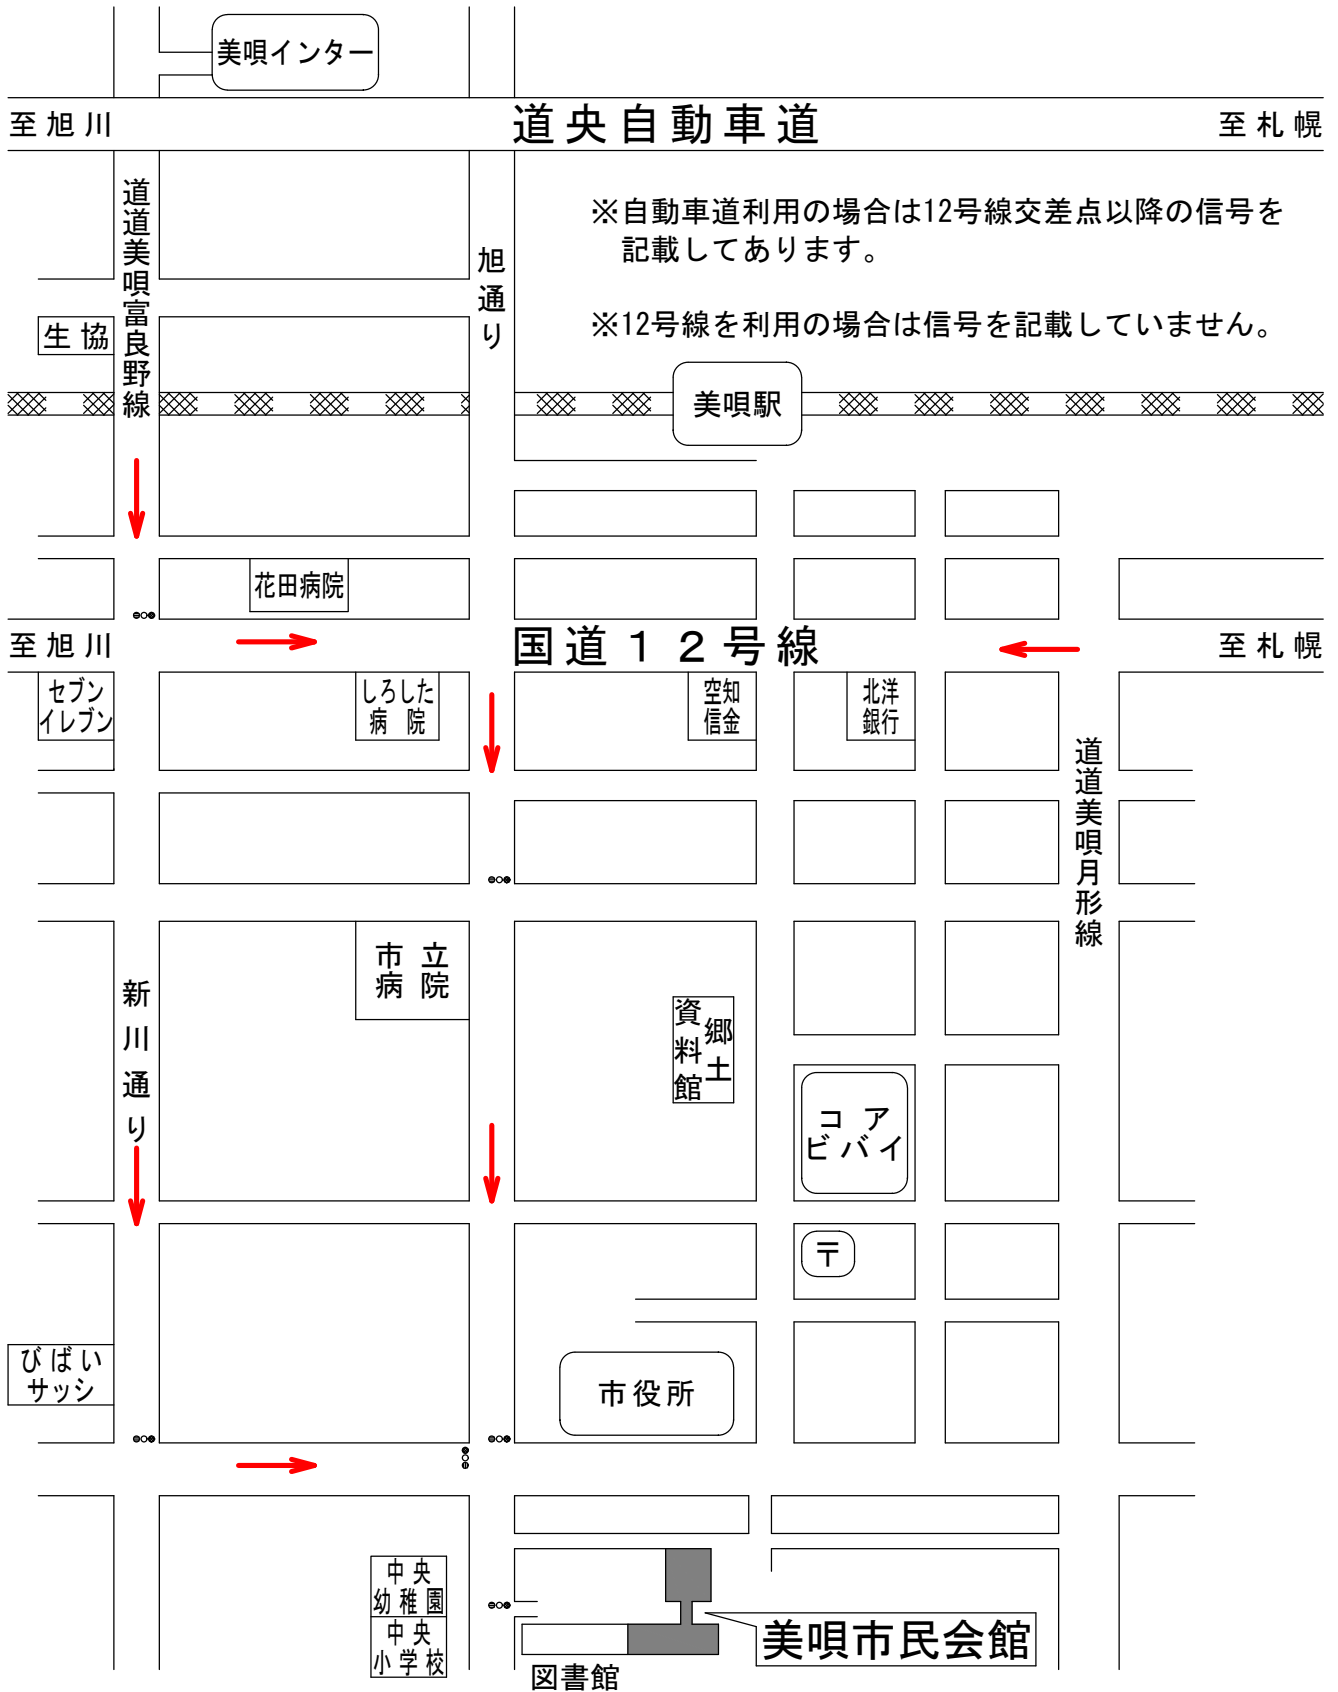

美唄市民会館位置略図

※美唄駅から 徒歩12分 (約850m)

※美唄インターから 車で12分 (約3.5Km)