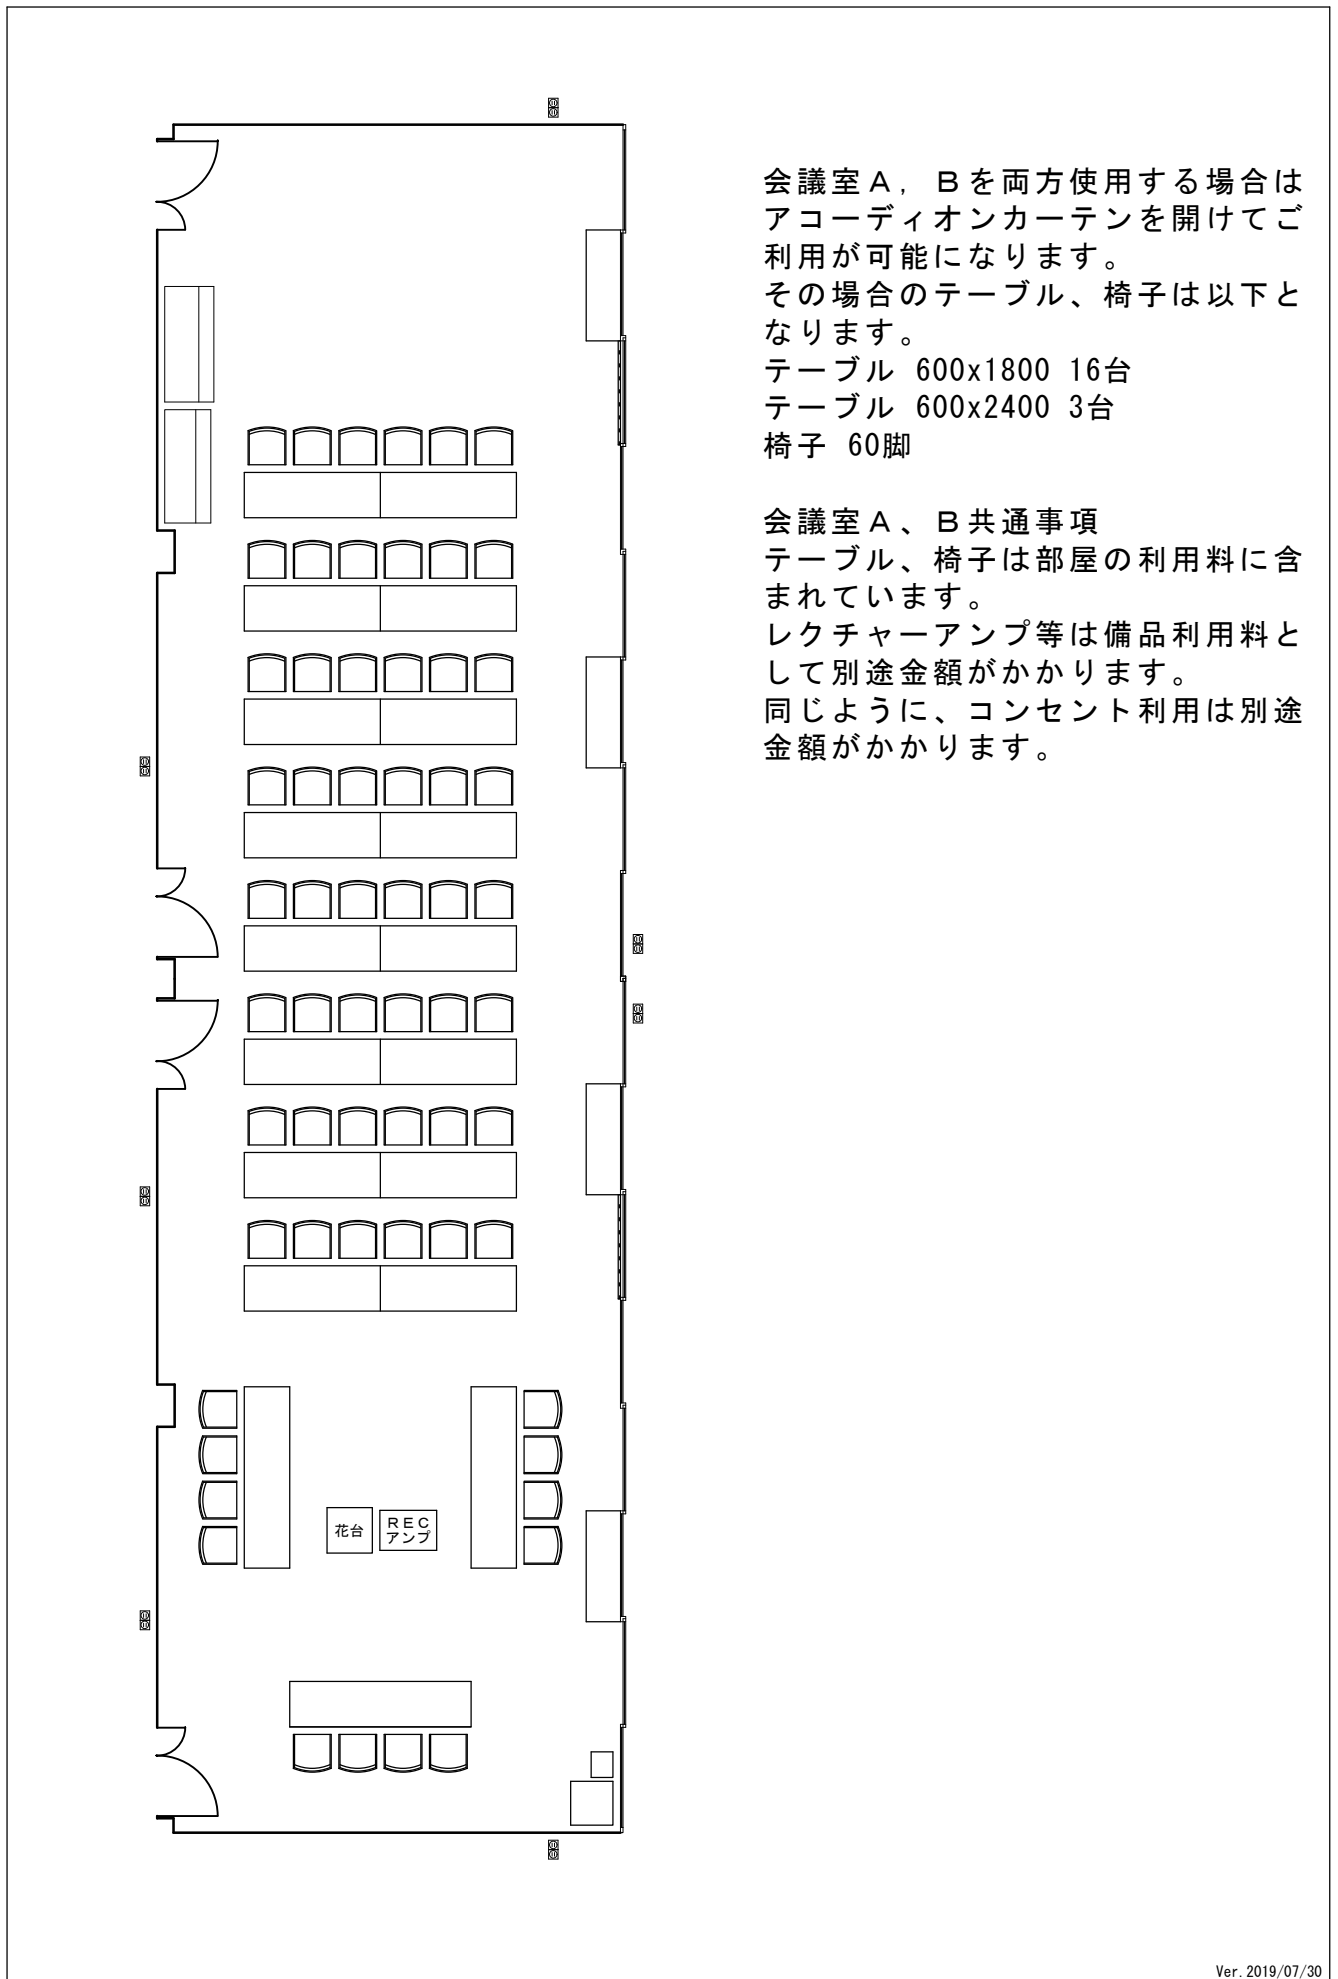

記事	部屋面積	約69.26㎡	縮尺	部屋名
	許容人数	30人 (椅子無しは50人)		

コンセント x 2個口

テーブルの大きさは以下となります。
600x1800 6台 600x2400 3台

ストーブ

網戸

アップライトピアノ
UX30A

アップライトピアノ
U10A

テーブル 600x1800

テーブル 600x2400

テーブル 600x2400

11,300

1階会議室B

ストーブ

アコーディオンカーテン

1階会議室B

6,130

Ver. 2019/07/30

記事	部屋面積	約69.26㎡	縮尺	部屋名
	許容人数	30人 (椅子無しは50人)		
 美唄市民会館				

会議室 A, B を両方使用する場合は
アコーディオンカーテンを開けてご
利用が可能になります。

その場合のテーブル、椅子は以下と
なります。

テーブル 600x1800 16台

テーブル 600x2400 3台

椅子 60脚

会議室 A、B 共通事項