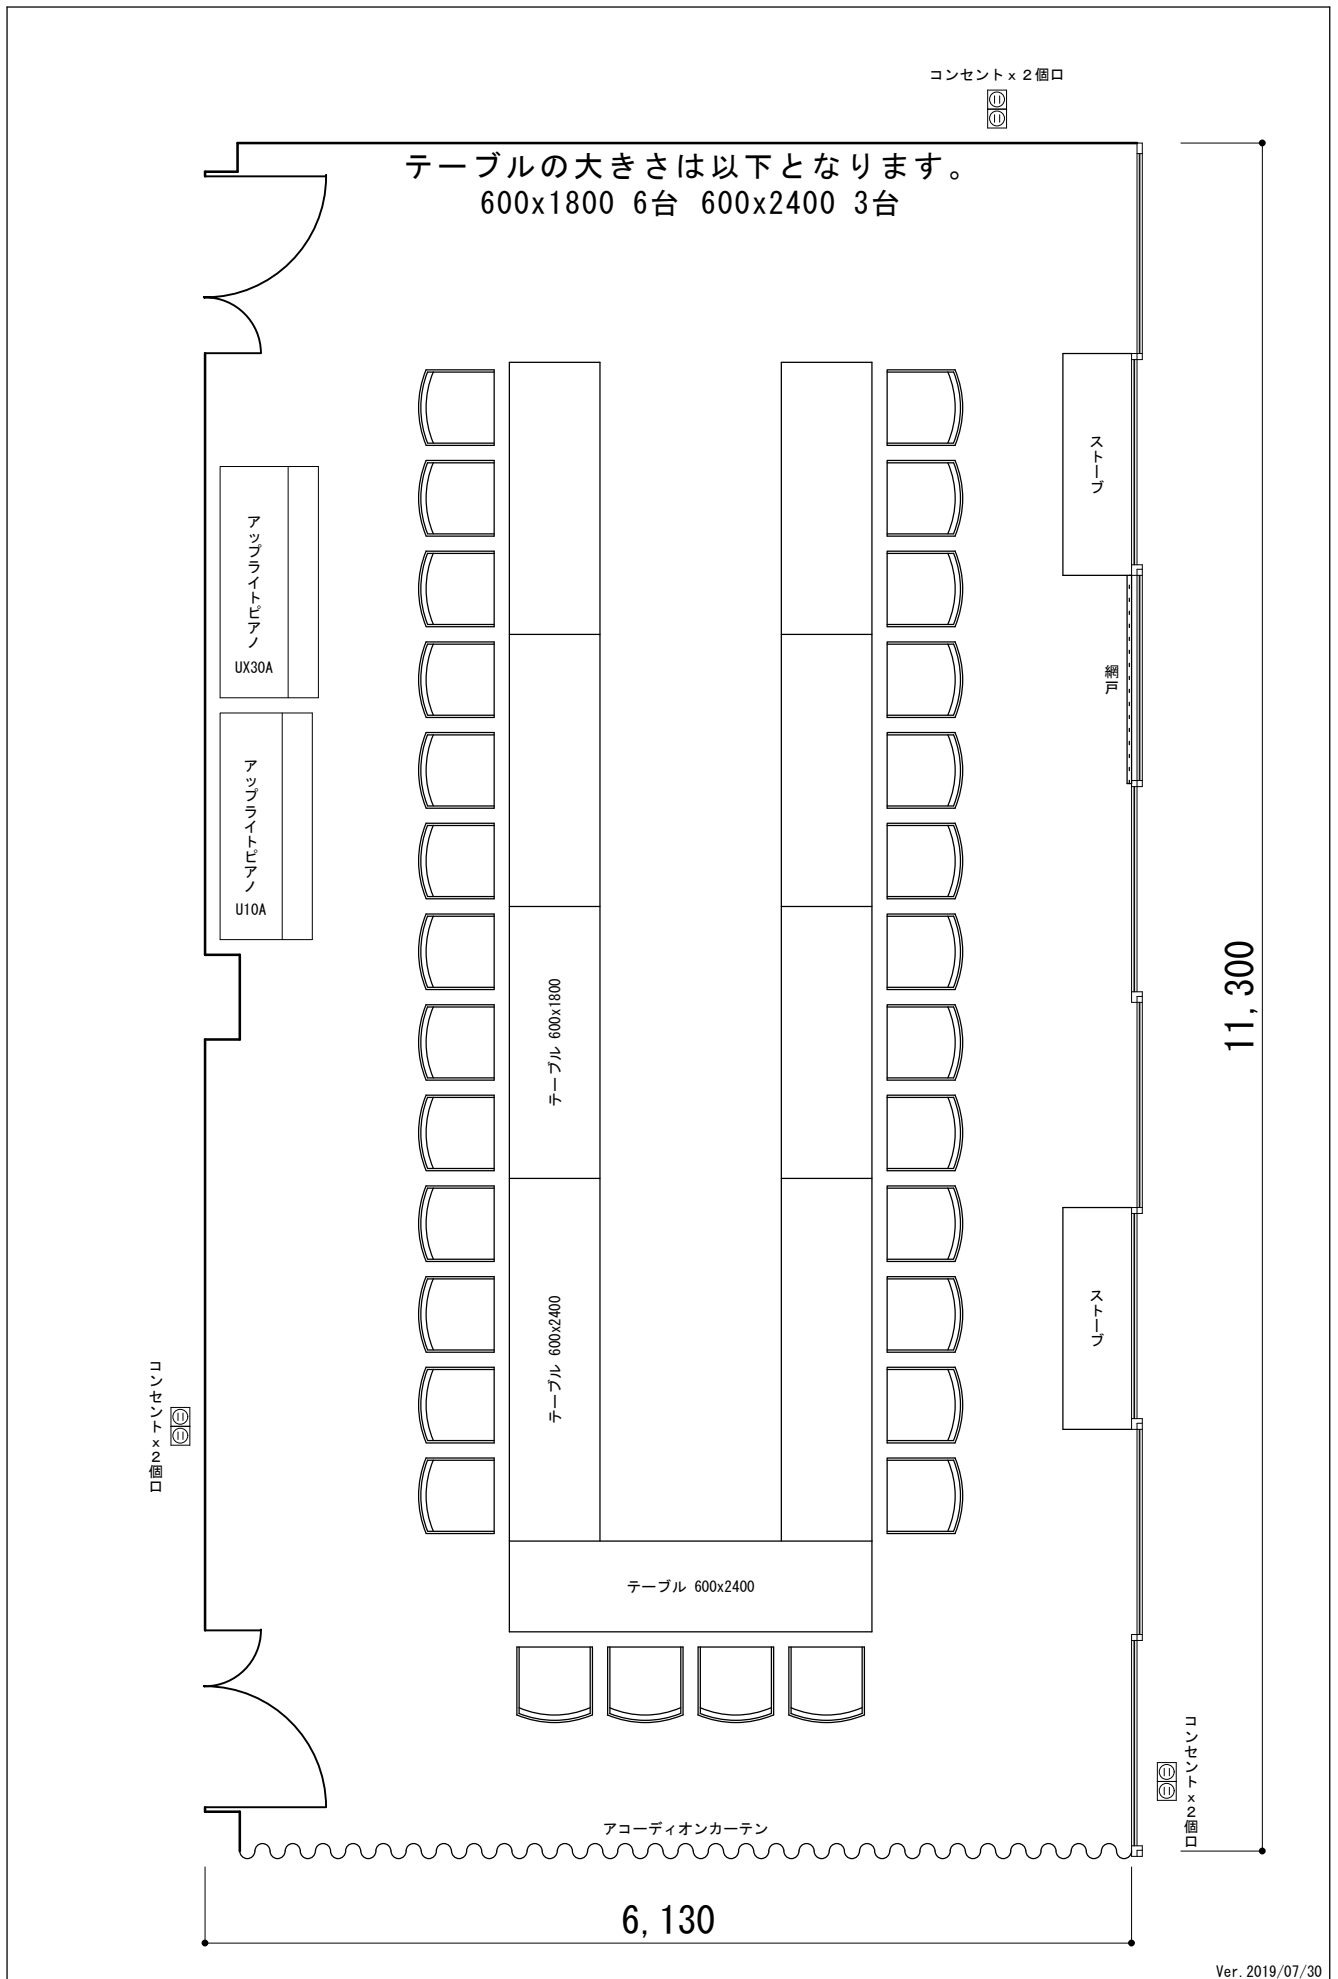

記事	部屋面積	約69.26㎡	縮尺	部屋名
	許容人数	30人 (椅子無しは50人)		

コンセント x 2個口

テーブルの大きさは以下となります。
600x1800 6台 600x2400 3台

ストーブ

網戸

アップライトピアノ
UX30A

アップライトピアノ
U10A

テーブル 600x1800

テーブル 600x2400

テーブル 600x2400

11,300

1階会議室B

ストーブ

アコーディオンカーテン

1階会議室B

6,130

Ver. 2019/07/30

記事	部屋面積	約69.26㎡	縮尺	部屋名
	許容人数	30人 (椅子無しは50人)		
 美唄市民会館				

会議室 A, B を両方使用する場合は
アコーディオンカーテンを開けてご
利用が可能になります。

その場合のテーブル、椅子は以下と
なります。

テーブル 600x1800 16台

テーブル 600x2400 3台

椅子 60脚

会議室 A、B 共通事項

テーブル、椅子は部屋の利用料に含
まれています。

レクチャーアンプ等は備品利用料と
して別途金額がかかります。

同じように、コンセント利用は別途
金額がかかります。

Ver. 2019/07/30

記事	部屋面積 約138.52m ²	美唄市民会館	縮尺	部屋名
	許容人数 60人 (椅子無しは100人)		A4印刷時 1/100	1階会議室 A, B 配置例