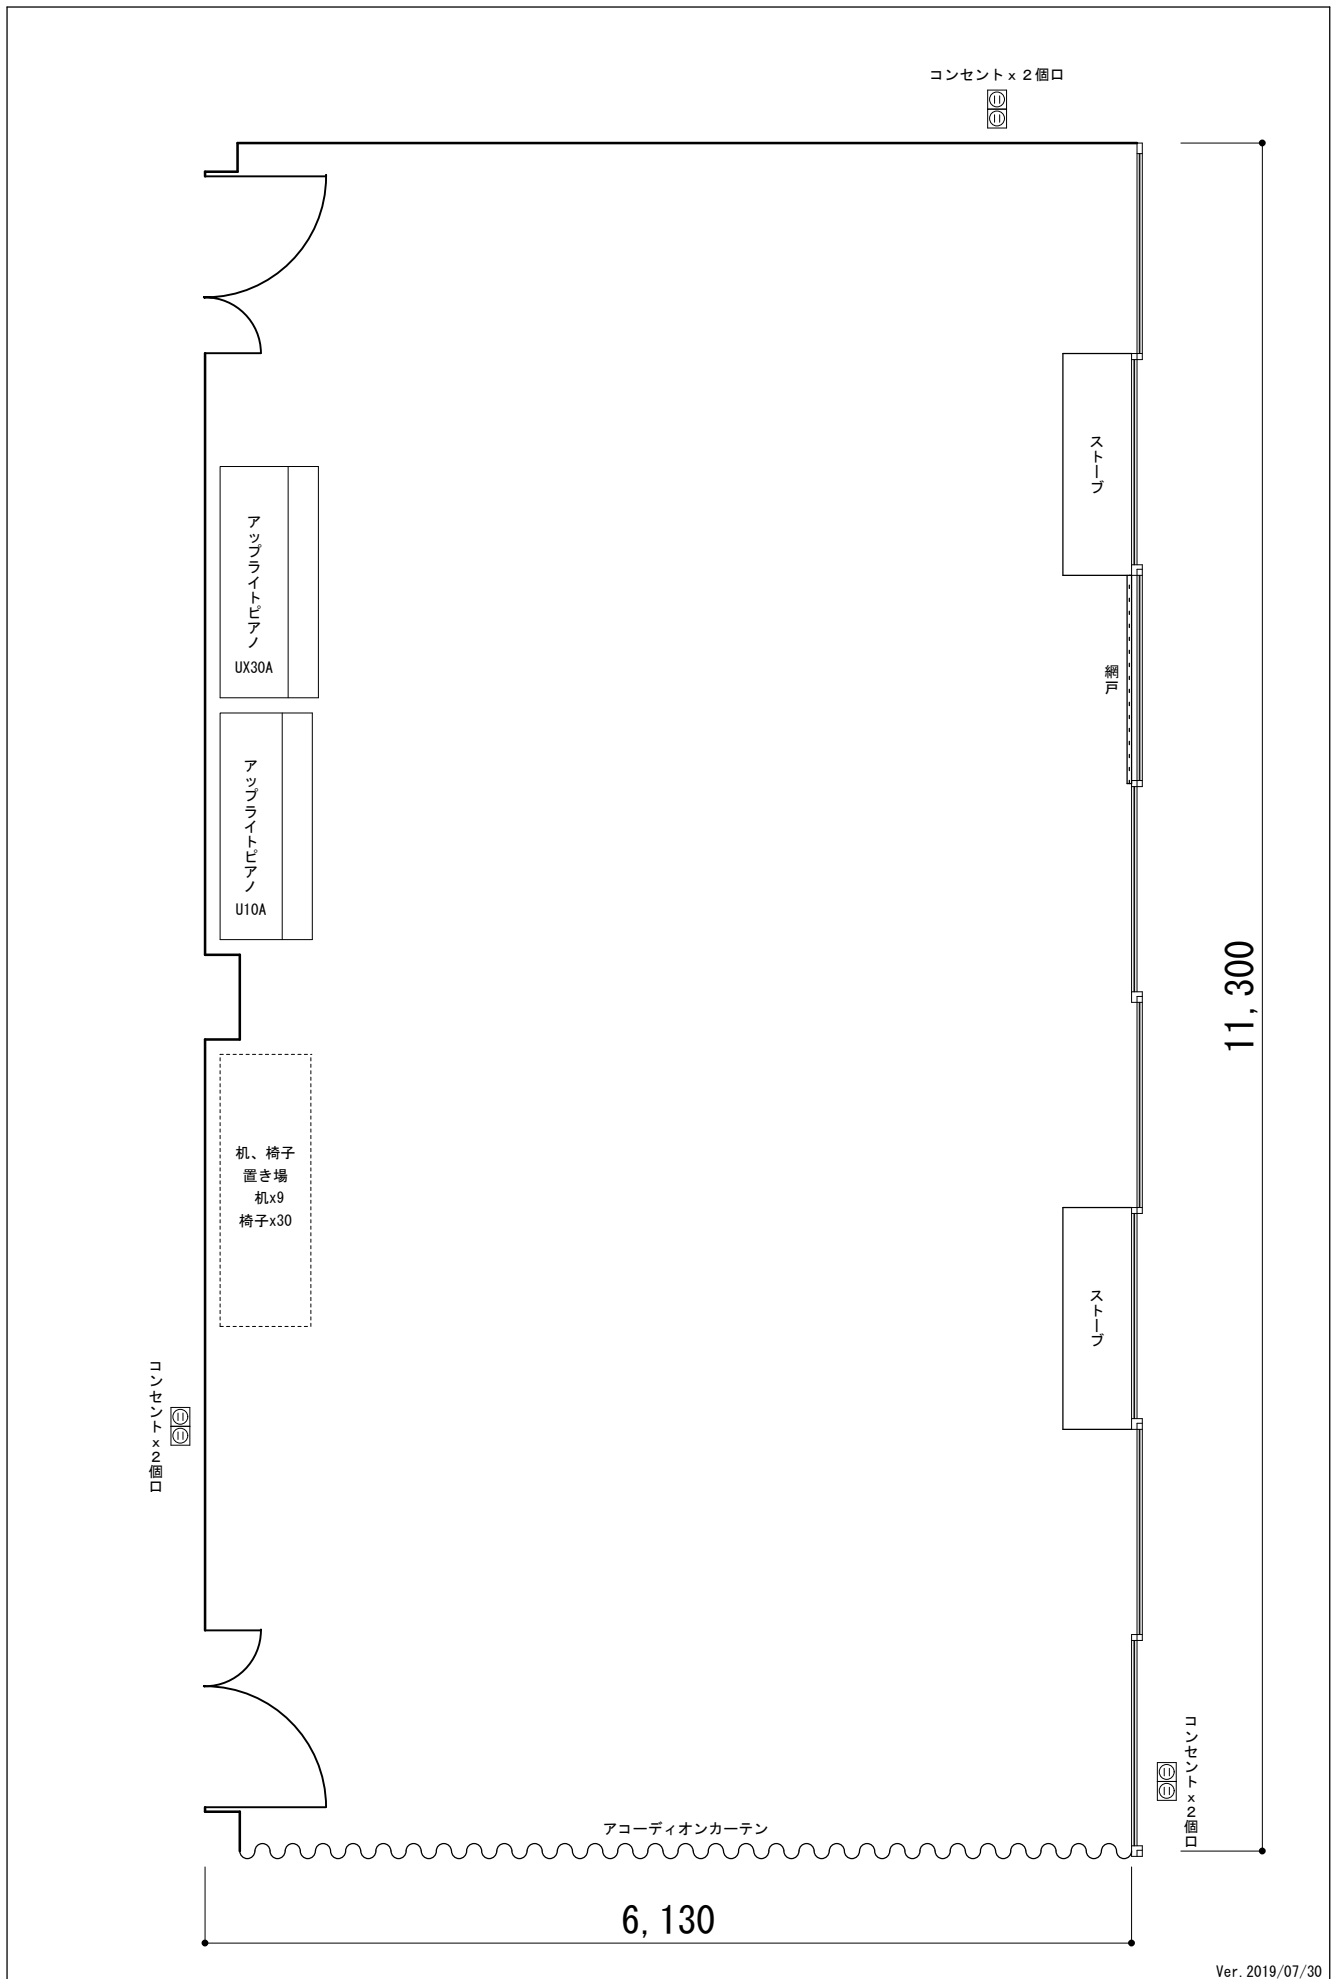

Ver. 2019/07/30

記事	部屋面積	約69.26㎡	縮尺	部屋名
	許容人数	30人		
		(椅子無しは50人)	1/50	

美唄市民会館

記事	部屋面積	約69.26㎡	縮尺	部屋名
	許容人数	30人 (椅子無しは50人)		