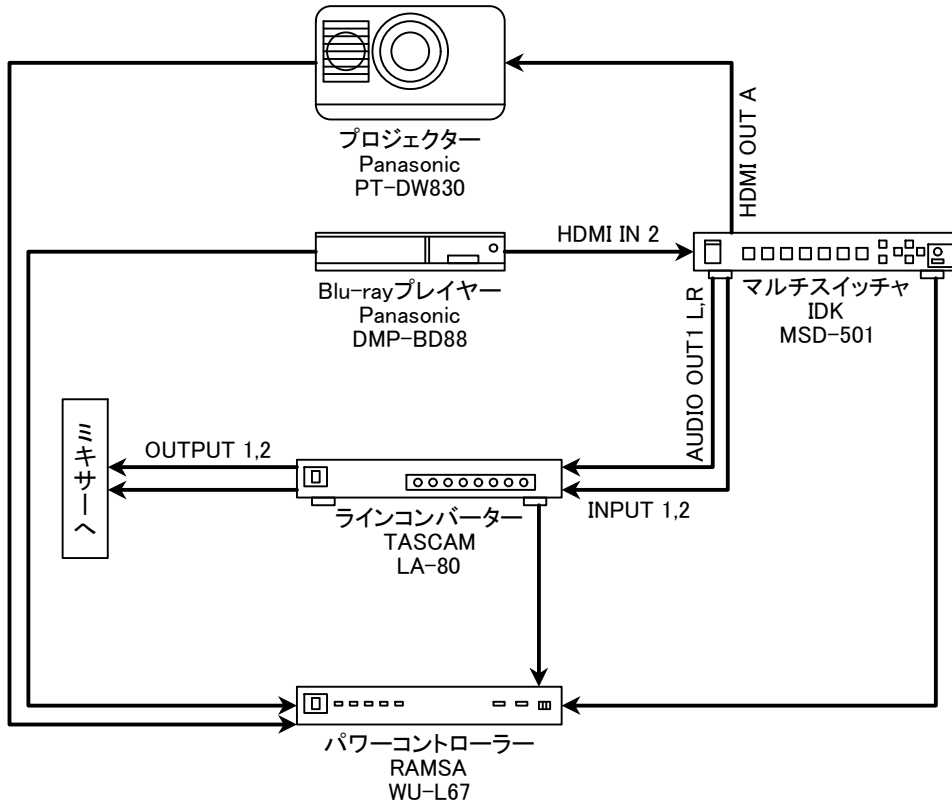

美唄市民会館  
プロジェクター関係機器接続図

- 1 : プロジェクターをご利用の場合、DMP-BD88にて再生可能な物以外のメディア用再生機器は持ち込みしていただくことになります。
- 2 : 持ち込み機材をスイッチャに接続する場合は、HDMI (1, 3)、アナログRGB (4, 5) のどれかに接続してください。オーディオ端子を必要とする場合も、1, 3, 4, 5に対応するように接続してください。接続コードは利用者側で用意してください。
- 3 : MSD-51のRS-232Cによるコンバータ制御は当館では行っていません。行う場合は利用者の責任で利用するようにしてください。
- 4 : 同じく、LANケーブルによるコンバータ制御も行っていません。行う場合は利用者の責任で利用するようにしてください。
- 5 : 持ち込み機器用のコンセント差込口は担当者に確認をしてください。（延長コード等が別途必要になる場合があります）
- 6 : 再生機器の操作は利用者側で行って頂くことになります。
- 7 : パワーコントローラーはAチャンネルのみ結線されています。B、Cチャンネルは使えません。
- 8 : その他、ご質問がある場合は当館担当者にご連絡ください。